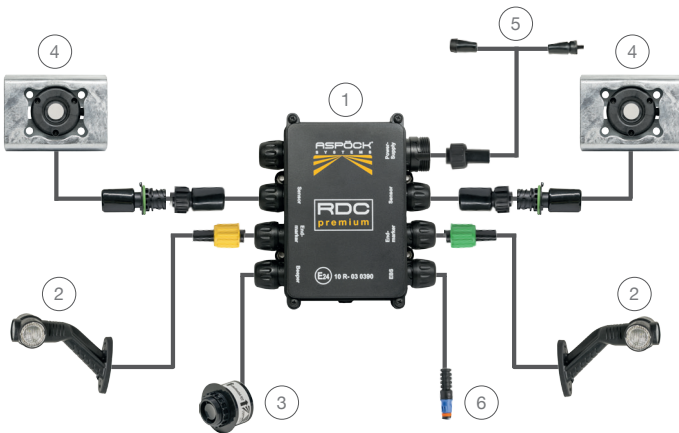

Produktinformation Product information

RDC PREMIUM

RAMPENANFAHRHILFE FÜR TRAILER MIT EBS
RAMP-DISTANCE-CONTROL FOR TRAILER WITH EBS

RDC
premium

PRODUKTVORTEILE/NUTZEN

- kompatibel mit EBS-Modulen diverser Hersteller
- 2 robuste Ultraschallsensoren mit schneller Reaktionszeit
- Nachtabschaltung der Rückfahrwarner durch doppeltes Einlegen des Rückwärtsganges
- keine Funktion, sobald das Fahrzeug 10 km/h überschreitet
- auch geeignet für einen Hängerzug (keine automatische Bremsfunktion, nur optische und hörbare Warnsignale)
- Systemaktivierung <3m
- LED Umrissleuchten

PRODUCT BENEFITS

- compatible with EBS-modules from various manufacturers
- 2 robust ultrasonic sensors with fast response time
- Night mode (reversing alarm)
- Will not operate if the vehicle speed exceeds 10 km/h
- Can be fitted on rigid trucks (excludes automatic braking function, just optical and audible warnings)
- System activation <3m
- LED end outline marker

RDC PREMIUM

- ① RDC-Verteiler Box
RDC-distribution box
- ② Umrissarm
end outline marker
- ③ Rückfahrbeeper
reversing beeper
- ④ RDC Sensor
Anschlusskabel
connector cable
- ⑤ Anschlusskabel
connector cable
- ⑥ EBS Anschlusskabel
EBS connector cable

BESCHREIBUNG / DESCRIPTION	OEM
RDCpremium Haldex mit Metallpuffer RDCpremium Haldex including metal buffer	99-3010-251
RDCpremium Haldex ohne Metallpuffer RDCpremium Haldex without metal buffer	99-3010-241
RDCpremium Knorr TEBS G2.1 P. mit Metallpuffer RDCpremium Knorr TEBS G2.1 P. including metal buffer	99-3010-201
RDCpremium Knorr TEBS G2.1 P. ohne Metallpuffer RDCpremium Knorr TEBS G2.1 P. without metal buffer	99-3010-221
RDCpremium Knorr TEBS G2.2 P. mit Metallpuffer RDCpremium Knorr TEBS G2.2 P. including metal buffer	99-3010-291
RDCpremium Knorr TEBS G2.2 P. ohne Metallpuffer RDCpremium Knorr TEBS G2.2 P. without metal buffer	99-3010-281