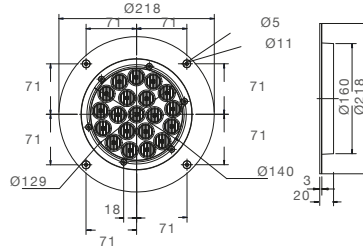

ZUBEHÖR / ACCESSORIES

- 1 selbstklebende Gummiunterlage |
selfadhesive rubber
..... 15-5020-824

INPOINT III LED rund round

ADR
Zone 2

Produktinformation
Product information

Innenlicht
Interior Light

BEST. NR	PART NO	LED	12V/ 24V	ZUSATZ ADD ON	ANSCHLUSS CONNECTOR				
1/-					1/60	1/-	offenes Ende open end	0,30 m	
39-8900-301	1/-	LED	12V/ 24V	rund round	-40°C - +80°C 6000 +/- 500k	IP6K9K 2200 LUMEN	offenes Ende open end	0,30 m	
39-8900-351	1/60	LED	12V/ 24V	rund, mit Bewegungssensor round, with motion sensor	-40°C - +80°C 6000 +/- 500k	IP 67 2200 LUMEN	offenes Ende open end	0,30 m	
39-8900-401	1/-	LED	12V/ 24V	rund, mit Schalter round, with switch	-40°C - +80°C 6000 +/- 500k	IP6K9K 2200 LUMEN	offenes Ende open end	0,30 m	

INNENLEUCHE LED RUND INTERIOR LAMP LED ROUND

IP 69

BEST. NR PART NO				ZUSATZ ADD ON	ANSCHLUSS CONNECTOR
29-8410-101	1/20	LED	12V 24V	480 LUMEN	offenes Ende open end 2 x 0,20 m
39-8404-001	1/20	LED	12V 24V	140 LUMEN	P&R 0,25 m
39-8409-001	1/-	LED	12V 24V	140 LUMEN	offenes Ende open end 2 x 0,20 m