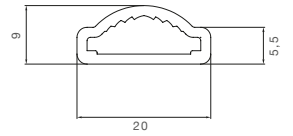

TUBEPOINT LED

ADR Zone 2 IP 6K9K

Produktinformation
Product information

Abmessung Endkappe
Dimension endcap

Abmessung Lichtscheibe
Dimension Lens

Innenlicht
Interior Light

BEST. NR				ZUSATZ	ANSCHLUSS				
PART NO				ADD ON	CONNECTOR				
21-8004-011	1/-	LED	24V	450mm -20°C bis +50°C 5700k	375 LUMEN	P&R		0,25 m	
21-8004-041	1/-	LED	24V	900mm -20°C bis +50°C 5700k	750 LUMEN	P&R		0,25 m	