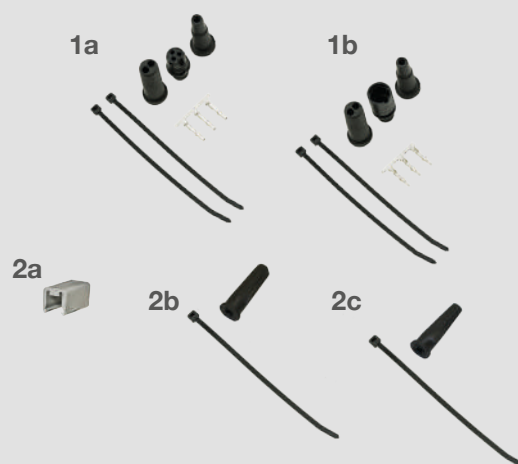

ZUBEHÖR / ACCESSORIES

1 für P&R Verbinder | for P&R connector

- (a) Verschlusskappen
caps..... 15-5971-014
- (b) Endkappen rund
end caps round..... 15-5983-024
- (c) Endkappen eckig
end caps square..... 15-5729-014

INNENLEUCHE LED INTERIOR LAMP LED

ZUBEHÖR / ACCESSORIES

ADR Zone 2 IP 6K9K

BEST. NR PART NO				ZUSATZ ADD ON	ANSCHLUSS CONNECTOR	
39-8700-011	-/-	LED	24V		offenes Ende open end	1,50 m
39-8704-001	-/-	LED	24V		P&R	0,25 m
39-8704-011	1/80	LED	24V		P&R	1,50 m
39-8707-001	-/-	LED	24V		3 pol. ASS3 3 pin ASS3	1,50 m

ZUBEHÖR / ACCESSORIES

- 1 ASS3 Verbinder | ASS3 connector**
 - (a) 3 pol. weiblich
3 pin female 13-0322-281
 - (b) 3 pol. männlich
3 pin male 13-0332-281
- 2 für P&R Verbinder | for P&R connector**
 - (a) Verschlusskappen
caps 15-5971-014
 - (b) Endkappen rund
end caps round 15-5983-024
 - (c) Endkappen eckig
end caps square 15-5729-014

TUBEPOINT LED

ADR Zone 2 IP 6K9K

Produktinformation
Product information

Abmessung Endkappe
Dimension endcap

Abmessung Lichtscheibe
Dimension Lens

Innenlicht
Interior Light

BEST. NR				ZUSATZ	ANSCHLUSS				
PART NO				ADD ON	CONNECTOR				
21-8004-011	1/-	LED	24V	450mm -20°C bis +50°C 5700k	375 LUMEN	P&R		0,25 m	
21-8004-041	1/-	LED	24V	900mm -20°C bis +50°C 5700k	750 LUMEN	P&R		0,25 m	