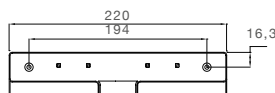

INNENLEUCHE LED INTERIOR LAMP LED

ZUBEHÖR / ACCESSORIES

ADR Zone 2 IP 6K9K

BEST. NR PART NO				ZUSATZ ADD ON	ANSCHLUSS CONNECTOR	
39-8700-011	-/-	LED	24V		offenes Ende open end	1,50 m
39-8704-001	-/-	LED	24V		P&R	0,25 m
39-8704-011	1/80	LED	24V		P&R	1,50 m
39-8707-001	-/-	LED	24V		3 pol. ASS3 3 pin ASS3	1,50 m

ZUBEHÖR / ACCESSORIES

1. **1 ASS3 Verbinder | ASS3 connector**
   - (a) 3 pol. weiblich
     3 pin female 13-0322-281
   - (b) 3 pol. männlich
     3 pin male 13-0332-281
2. **2 für P&R Verbinder | for P&R connector**
   - (a) Verschlusskappen
     caps 15-5971-014
   - (b) Endkappen rund
     end caps round 15-5983-024
   - (c) Endkappen eckig
     end caps square 15-5729-014