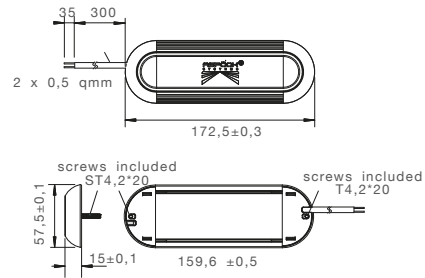

INPOINT III LED lang, kurz,
long, short

Produktinformation
Product information

BEST. NR	Box	Light	V	ZUSATZ	ANSCHLUSS
PART NO				ADD ON	CONNECTOR
39-8900-001	1/60	LED	12V/ 24V	lang long -40°C - +80°C 6000 +/- 500k IP 6K9K 1400 LUMEN	offenes Ende open end 0,30 m
39-8900-051	1/80	LED	12V/ 24V	lang, mit Bewegungssensor long, with motion sensor -40°C - +80°C 6000 +/- 500k IP 67 1400 LUMEN	offenes Ende open end 0,30 m
39-8900-101	1/-	LED	12V/ 24V	lang, mit Schalter long, with switch -40°C - +80°C 6000 +/- 500k IP 6K9K 1400 LUMEN	offenes Ende open end 0,30 m
39-8900-151	1/100	LED	12V/ 24V	kurz short -40°C - +80°C 6000 +/- 500k IP 6K9K 700 LUMEN	offenes Ende open end 0,30 m
39-8900-201	1/100	LED	12V/ 24V	kurz, mit Bewegungssensor short, with motion sensor -40°C - +80°C 6000 +/- 500k IP 67 700 LUMEN	offenes Ende open end 0,30 m
39-8900-251	1/-	LED	12V/ 24V	kurz, mit Schalter short, with switch -40°C - +80°C 6000 +/- 500k IP 6K9K 700 LUMEN	offenes Ende open end 0,30 m

ZUBEHÖR / ACCESSORIES

- 1 selbstklebende Gummiunterlage |
selfadhesive rubber
..... 15-5020-824

INPOINT III LED rund round

ADR
Zone 2

Produktinformation
Product information

Innenlicht
Interior Light

BEST. NR	PART NO	LED	12V/ 24V	ZUSATZ ADD ON	ANSCHLUSS CONNECTOR				
1/-					1/60	1/-	offenes Ende open end	0,30 m	
39-8900-301	1/-	LED	12V/ 24V	rund round	-40°C - +80°C 6000 +/- 500k	IP6K9K 2200 LUMEN	offenes Ende open end	0,30 m	
39-8900-351	1/60	LED	12V/ 24V	rund, mit Bewegungssensor round, with motion sensor	-40°C - +80°C 6000 +/- 500k	IP 67 2200 LUMEN	offenes Ende open end	0,30 m	
39-8900-401	1/-	LED	12V/ 24V	rund, mit Schalter round, with switch	-40°C - +80°C 6000 +/- 500k	IP6K9K 2200 LUMEN	offenes Ende open end	0,30 m	