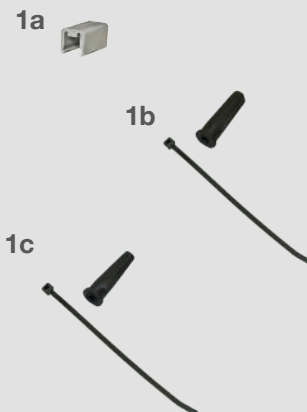

ZUBEHÖR / ACCESSORIES

- 1 selbstklebende Gummiunterlage |
selfadhesive rubber
..... 15-5020-824

INPOINT III LED rund round

ADR
Zone 2

Produktinformation
Product information

Innenlicht
Interior Light

BEST. NR	PART NO	LED	12V/ 24V	ZUSATZ ADD ON	ANSCHLUSS CONNECTOR				
1/-					1/60	1/-	offenes Ende open end	0,30 m	
39-8900-301	1/-	LED	12V/ 24V	rund round	-40°C - +80°C 6000 +/- 500k	IP6K9K 2200 LUMEN	offenes Ende open end	0,30 m	
39-8900-351	1/60	LED	12V/ 24V	rund, mit Bewegungssensor round, with motion sensor	-40°C - +80°C 6000 +/- 500k	IP 67 2200 LUMEN	offenes Ende open end	0,30 m	
39-8900-401	1/-	LED	12V/ 24V	rund, mit Schalter round, with switch	-40°C - +80°C 6000 +/- 500k	IP6K9K 2200 LUMEN	offenes Ende open end	0,30 m	

INNENLEUCHE LED RUND INTERIOR LAMP LED ROUND

IP 69

BEST. NR PART NO				ZUSATZ ADD ON	ANSCHLUSS CONNECTOR
29-8410-101	1/20	LED	12V 24V	480 LUMEN	offenes Ende open end 2 x 0,20 m
39-8404-001	1/20	LED	12V 24V	140 LUMEN	P&R 0,25 m
39-8409-001	1/-	LED	12V 24V	140 LUMEN	offenes Ende open end 2 x 0,20 m

ZUBEHÖR / ACCESSORIES

1 für P&R Verbinder | for P&R connector

- (a) Verschlusskappen
caps..... 15-5971-014
- (b) Endkappen rund
end caps round..... 15-5983-024
- (c) Endkappen eckig
end caps square..... 15-5729-014