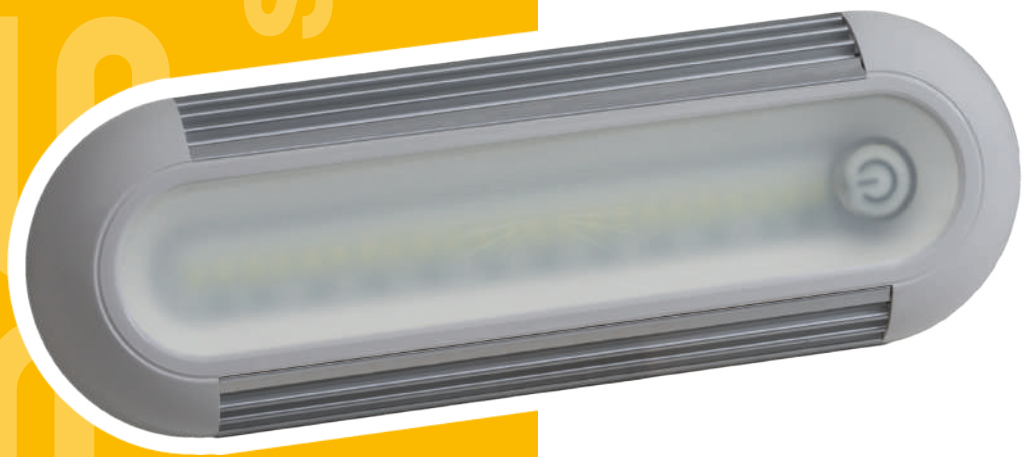

FAPÖÖKX[®]

S T E M S

INNENLEUCHE

Auch Fahrzeug- oder Anhängerinnenräume sind Bereiche, in denen gearbeitet wird und sicherheitsgebende Lichtquellen benötigen. Unser kompaktes Sortiment an Innenleuchten kommt hier erfolgreich zum Einsatz. In LED-Technologie ausgeführt, unterscheiden sie sich in Design und Leuchtkraft.

INTERIOR LAMP

Vehicle or trailer interiors are also areas where work is done and require safety-giving light sources. Our compact range of interior lamps is successfully used here. Designed in LED technology, they differ in design and brightness.

INPOINT III LED lang, kurz,
long, short

Produktinformation
Product information

BEST. NR	Box	Light	V	ZUSATZ	ANSCHLUSS
PART NO				ADD ON	CONNECTOR
39-8900-001	1/60	LED	12V/ 24V	lang long -40°C - +80°C 6000 +/- 500k IP 6K9K 1400 LUMEN	offenes Ende open end 0,30 m
39-8900-051	1/80	LED	12V/ 24V	lang, mit Bewegungssensor long, with motion sensor -40°C - +80°C 6000 +/- 500k IP 67 1400 LUMEN	offenes Ende open end 0,30 m
39-8900-101	1/-	LED	12V/ 24V	lang, mit Schalter long, with switch -40°C - +80°C 6000 +/- 500k IP 6K9K 1400 LUMEN	offenes Ende open end 0,30 m
39-8900-151	1/100	LED	12V/ 24V	kurz short -40°C - +80°C 6000 +/- 500k IP 6K9K 700 LUMEN	offenes Ende open end 0,30 m
39-8900-201	1/100	LED	12V/ 24V	kurz, mit Bewegungssensor short, with motion sensor -40°C - +80°C 6000 +/- 500k IP 67 700 LUMEN	offenes Ende open end 0,30 m
39-8900-251	1/-	LED	12V/ 24V	kurz, mit Schalter short, with switch -40°C - +80°C 6000 +/- 500k IP 6K9K 700 LUMEN	offenes Ende open end 0,30 m