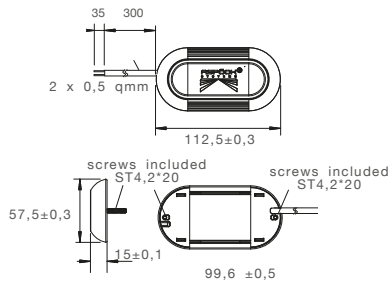

INPOINT III LED lang, kurz,
long, short

Produktinformation
Product information

BEST. NR	Box	Light	V	ZUSATZ	ANSCHLUSS
PART NO				ADD ON	CONNECTOR
39-8900-001	1/60	LED	12V/ 24V	lang long -40°C - +80°C 6000 +/- 500k IP 6K9K 1400 LUMEN	offenes Ende open end 0,30 m
39-8900-051	1/80	LED	12V/ 24V	lang, mit Bewegungssensor long, with motion sensor -40°C - +80°C 6000 +/- 500k IP 67 1400 LUMEN	offenes Ende open end 0,30 m
39-8900-101	1/-	LED	12V/ 24V	lang, mit Schalter long, with switch -40°C - +80°C 6000 +/- 500k IP 6K9K 1400 LUMEN	offenes Ende open end 0,30 m
39-8900-151	1/100	LED	12V/ 24V	kurz short -40°C - +80°C 6000 +/- 500k IP 6K9K 700 LUMEN	offenes Ende open end 0,30 m
39-8900-201	1/100	LED	12V/ 24V	kurz, mit Bewegungssensor short, with motion sensor -40°C - +80°C 6000 +/- 500k IP 67 700 LUMEN	offenes Ende open end 0,30 m
39-8900-251	1/-	LED	12V/ 24V	kurz, mit Schalter short, with switch -40°C - +80°C 6000 +/- 500k IP 6K9K 700 LUMEN	offenes Ende open end 0,30 m

TUBEPOINT LED

ADR Zone 2 IP 6K9K

Produktinformation
Product information

Abmessung Endkappe
Dimension endcap

Abmessung Lichtscheibe
Dimension Lens

Innenlicht
Interior Light

BEST. NR				ZUSATZ	ANSCHLUSS				
PART NO				ADD ON	CONNECTOR				
21-8004-011	1/-	LED	24V	450mm -20°C bis +50°C 5700k	375 LUMEN	P&R		0,25 m	
21-8004-041	1/-	LED	24V	900mm -20°C bis +50°C 5700k	750 LUMEN	P&R		0,25 m	