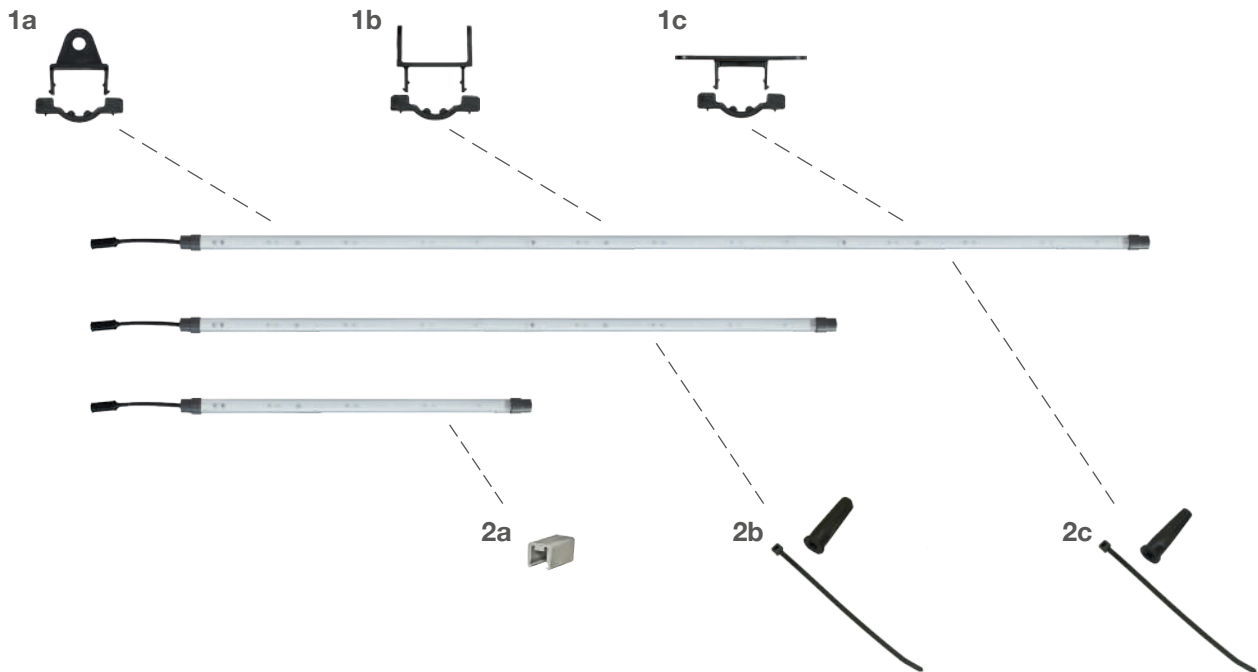

TUBEPOINT LED

ADR Zone 2 IP 6K9K

Produktinformation
Product information

Abmessung Endkappe
Dimension endcap

Abmessung Lichtscheibe
Dimension Lens

Innenlicht
Interior Light

BEST. NR				ZUSATZ	ANSCHLUSS				
PART NO				ADD ON	CONNECTOR				
21-8004-011	1/-	LED	24V	450mm -20°C bis +50°C 5700k	375 LUMEN	P&R		0,25 m	
21-8004-041	1/-	LED	24V	900mm -20°C bis +50°C 5700k	750 LUMEN	P&R		0,25 m	

TUBEPOINT LED

ZUBEHÖR / ACCESSORIES

1 Halterungen | brackets

- (a) Pendelhalter mit Verschlusskappe
pendular bracket with fixation clip
21-8007-144 
- (b) Halter für Profil mit Verschlusskappe
profile bracket with fixation clip
21-8007-154 
- (c) Halter für Direktanbau mit Verschlusskappe
direct mounting bracket with fixation clip
21-8007-164 