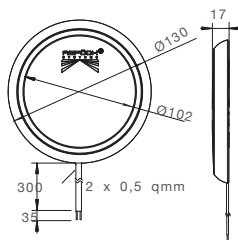

ZUBEHÖR / ACCESSORIES

- 1 selbstklebende Gummiunterlage |
selfadhesive rubber
..... 15-5020-824

INPOINT III LED rund round

ADR
Zone 2

Produktinformation
Product information

Innenlicht
Interior Light

BEST. NR	PART NO	LED	12V/ 24V	ZUSATZ ADD ON	ANSCHLUSS CONNECTOR				
1/-					1/60	1/-	offenes Ende open end	0,30 m	
39-8900-301	1/-	LED	12V/ 24V	rund round	-40°C - +80°C 6000 +/- 500k	IP6K9K 2200 LUMEN	offenes Ende open end	0,30 m	
39-8900-351	1/60	LED	12V/ 24V	rund, mit Bewegungssensor round, with motion sensor	-40°C - +80°C 6000 +/- 500k	IP 67 2200 LUMEN	offenes Ende open end	0,30 m	
39-8900-401	1/-	LED	12V/ 24V	rund, mit Schalter round, with switch	-40°C - +80°C 6000 +/- 500k	IP6K9K 2200 LUMEN	offenes Ende open end	0,30 m	

INNENLEUCHE LED RUND INTERIOR LAMP LED ROUND

IP 69

BEST. NR PART NO				ZUSATZ ADD ON	ANSCHLUSS CONNECTOR
29-8410-101	1/20	LED	12V 24V	480 LUMEN	offenes Ende open end 2 x 0,20 m
39-8404-001	1/20	LED	12V 24V	140 LUMEN	P&R 0,25 m
39-8409-001	1/-	LED	12V 24V	140 LUMEN	offenes Ende open end 2 x 0,20 m

TUBEPOINT LED

ADR Zone 2 IP 6K9K

Produktinformation
Product information

Abmessung Endkappe
Dimension endcap

Abmessung Lichtscheibe
Dimension Lens

Innenlicht
Interior Light

BEST. NR				ZUSATZ	ANSCHLUSS				
PART NO				ADD ON	CONNECTOR				
21-8004-011	1/-	LED	24V	450mm -20°C bis +50°C 5700k	375 LUMEN	P&R		0,25 m	
21-8004-041	1/-	LED	24V	900mm -20°C bis +50°C 5700k	750 LUMEN	P&R		0,25 m	