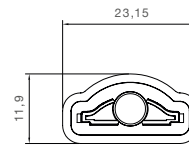

TUBEPOINT LED

ADR Zone 2 IP 6K9K

Produktinformation
Product information

Abmessung Endkappe
Dimension endcap

Abmessung Lichtscheibe
Dimension Lens

Innenlicht
Interior Light

BEST. NR				ZUSATZ	ANSCHLUSS				
PART NO				ADD ON	CONNECTOR				
21-8004-011	1/-	LED	24V	450mm -20°C bis +50°C 5700k	375 LUMEN	P&R		0,25 m	
21-8004-041	1/-	LED	24V	900mm -20°C bis +50°C 5700k	750 LUMEN	P&R		0,25 m	